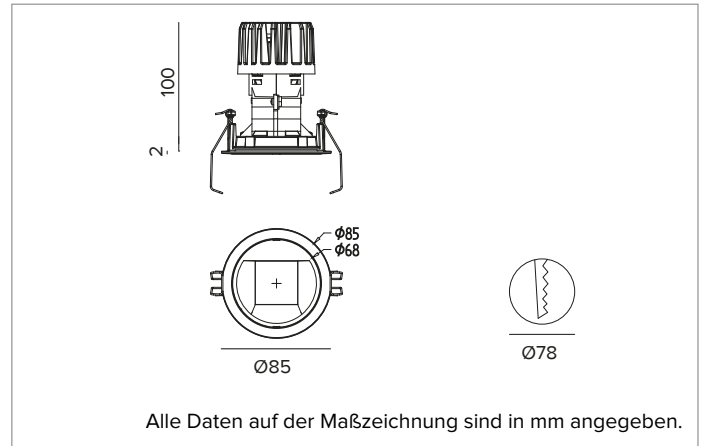

1T8564EL | CCTEVO WALL WASHER 78

LED-Einbau-Downlight als Trim-Version

	3500K	H(m)	D1(m)	D2(m)	E _{max} (lx)		
	Ra90	42°	73°				
	Fixture Power	13W	1	0.83	1.56	910	
	Source Flux	1669lm	2	1.65	3.11	228	
	Fixture Flux	1011lm	3	2.48	4.67	101	
	Efficacy	75lm/W	4	3.31	6.23	57	
TS1393	I _{max} =625cd/klm	I _{max}	1042cd	5	4.13	7.78	36

MECHANISCHE MERKMALE

Wärmeabführung aus schwarz lackiertem Druckguss-Aluminium. Struktur aus schwarzem Thermoplast, Cut-Off-Front aus schwarz lackiertem Thermoplast. Silikondichtung gegen das Eindringen von Wasser und Staub. Trim-Version mit schwarz lackiertem integriertem Druckguss-Ring.
Farbe und Oberfläche: Tiefschwarz
Gewicht: 0,35Kg
Version: TRIM
Schutzart: IP20 eingebauter Leuchtenteil
Schutzart: IP54 von unten